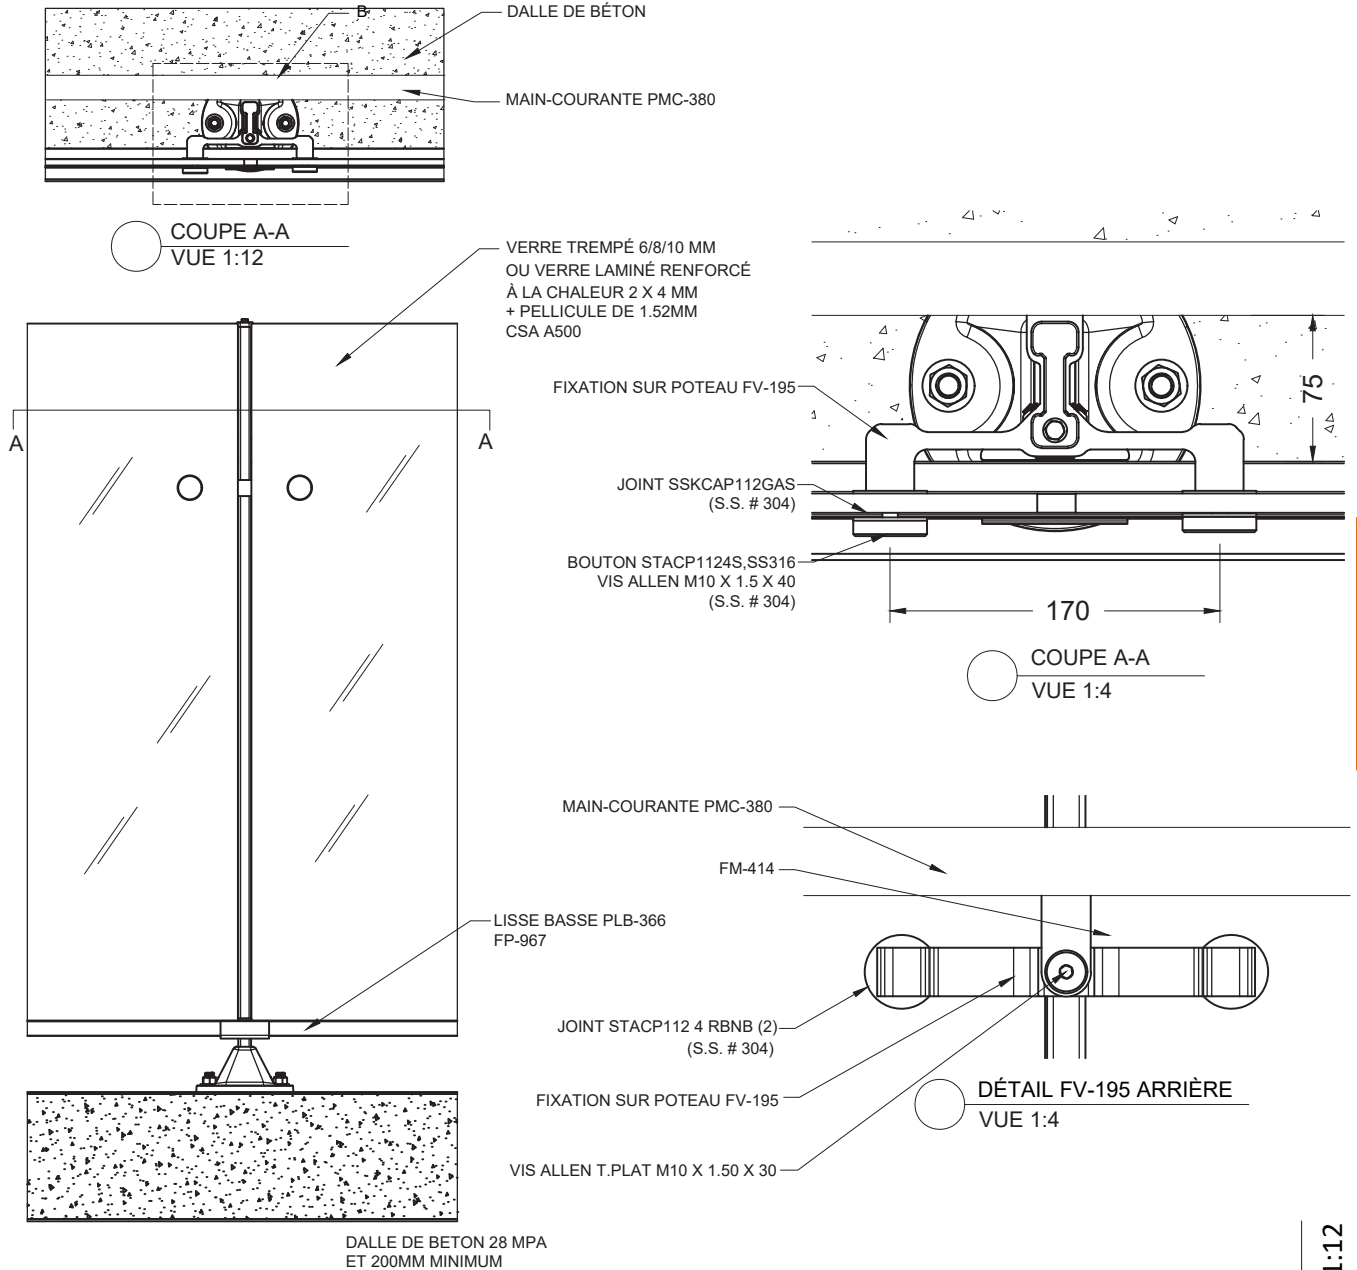

○ DÉTAIL A
VUE 1:4

○ DÉTAIL SA-298
VUE 1:4

Modèle **Garde-Corps SPIDER SUR DALLE / HYBRIDE**

SECTION B

Échelle : 1:12

Modèle **Garde-Corps SPIDER SUR DALLE / HYBRIDE**