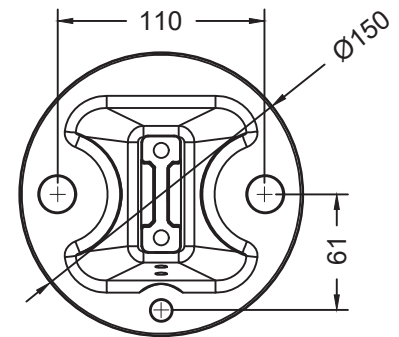

○ DÉTAIL A
VUE 1:4

○ DÉTAIL SA-298
VUE 1:4

Modèle **Garde-Corps SPIDER SUR DALLE / HYBRIDE**

SECTION B

Échelle : 1:12

Modèle **Garde-Corps SPIDER SUR DALLE / HYBRIDE**