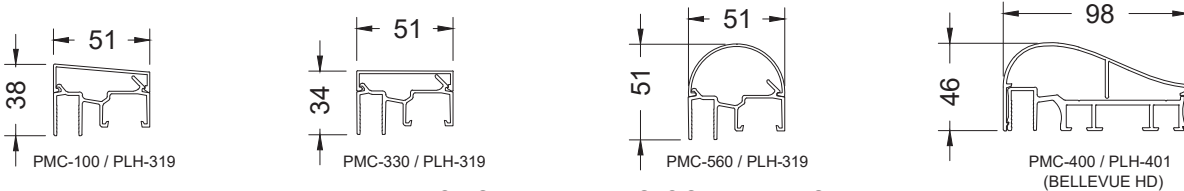

○ DÉTAIL A
VUE 1:2

○ DÉTAIL SA-087
VUE 1:2

CONFIGURATION VERRE EXTÉRIEUR

Modèle **Garde-corps BELLEVUE SA-087**

Échelle : 1:8

CONFIGURATION VERRE EXTÉRIEUR

CHOIX DE MAINS-COURANTES

Modèle **Garde-corps BELLEVUE SA-087**

Échelle : 1:10

○ DÉTAIL D
VUE 1:2

○ DÉTAIL SA-087
VUE 1:2

CONFIGURATION VERRE INTÉRIEUR

Modèle **Garde-corps BELLEVUE SA-087**

Échelle : 1:8

SECTION A

CONFIGURATION VERRE INTÉRIEUR

CHOIX DE MAINS-COURANTES

Échelle : 1:10

Modèle **Garde-corps Bellevue SA-087**