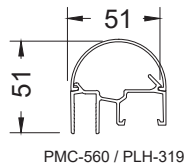

○ DÉTAIL A
VUE 1:2

○ DÉTAIL SA-087
VUE 1:2

CONFIGURATION VERRE EXTÉRIEUR

Modèle **Garde-corps BELLEVUE SA-087**

Échelle : 1:8

CONFIGURATION VERRE EXTÉRIEUR

CHOIX DE MAINS-COURANTES

Modèle **Garde-corps BELLEVUE SA-087**

Échelle : 1:10

○ DÉTAIL D
VUE 1:2

○ DÉTAIL SA-087
VUE 1:2

CONFIGURATION VERRE INTÉRIEUR

Modèle **Garde-corps BELLEVUE SA-087**

Échelle : 1:8

SECTION A

CONFIGURATION VERRE INTÉRIEUR

CHOIX DE MAINS-COURANTES

Échelle : 1:10

Modèle **Garde-corps Bellevue SA-087**