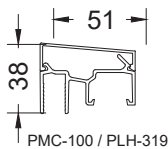

○ DÉTAIL A
VUE 1:2

○ DÉTAIL SA-087
VUE 1:2

CONFIGURATION VERRE EXTÉRIEUR

Modèle **Garde-corps BELLEVUE SA-087**

Échelle : 1:8

CONFIGURATION VERRE EXTÉRIEUR

CHOIX DE MAINS-COURANTES

Modèle **Garde-corps BELLEVUE SA-087**

Échelle : 1:10

○ DÉTAIL D
VUE 1:2

○ DÉTAIL SA-087
VUE 1:2

CONFIGURATION VERRE INTÉRIEUR

Modèle **Garde-corps BELLEVUE SA-087**

Échelle : 1:8

SECTION A

CONFIGURATION VERRE INTÉRIEUR

CHOIX DE MAINS-COURANTES

Échelle : 1:10

Modèle **Garde-corps Bellevue SA-087**