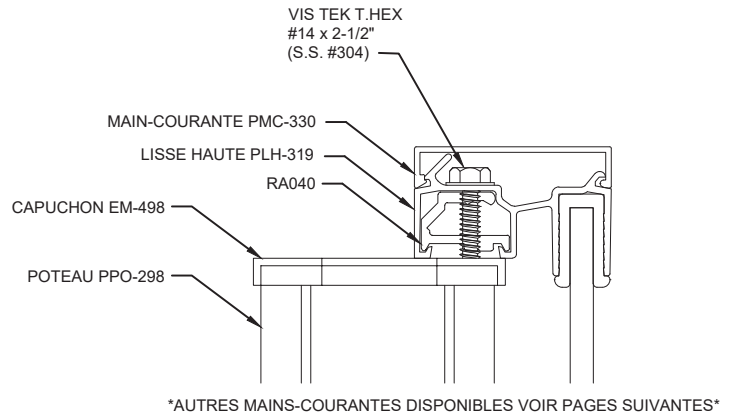

○ DÉTAIL A
VUE 1:2

○ DÉTAIL SA-087
VUE 1:2

CONFIGURATION VERRE EXTÉRIEUR

Modèle **Garde-corps BELLEVUE SA-087**

Échelle : 1:8

CONFIGURATION VERRE EXTÉRIEUR

CHOIX DE MAINS-COURANTES

Modèle **Garde-corps BELLEVUE SA-087**

Échelle : 1:10

○ DÉTAIL D
VUE 1:2

○ DÉTAIL SA-087
VUE 1:2

CONFIGURATION VERRE INTÉRIEUR

Modèle **Garde-corps BELLEVUE SA-087**

Échelle : 1:8

SECTION A

CONFIGURATION VERRE INTÉRIEUR

CHOIX DE MAINS-COURANTES

Échelle : 1:10

Modèle **Garde-corps Bellevue SA-087**