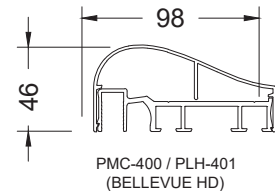

○ DÉTAIL A
VUE 1:2

○ DÉTAIL SA-087
VUE 1:2

CONFIGURATION VERRE EXTÉRIEUR

Modèle **Garde-corps BELLEVUE SA-087**

Échelle : 1:8

CONFIGURATION VERRE EXTÉRIEUR

CHOIX DE MAINS-COURANTES

Modèle **Garde-corps BELLEVUE SA-087**

Échelle : 1:10

○ DÉTAIL D
VUE 1:2

○ DÉTAIL SA-087
VUE 1:2

CONFIGURATION VERRE INTÉRIEUR

Modèle **Garde-corps BELLEVUE SA-087**

Échelle : 1:8

SECTION A

CONFIGURATION VERRE INTÉRIEUR

CHOIX DE MAINS-COURANTES

Échelle : 1:10

Modèle **Garde-corps Bellevue SA-087**