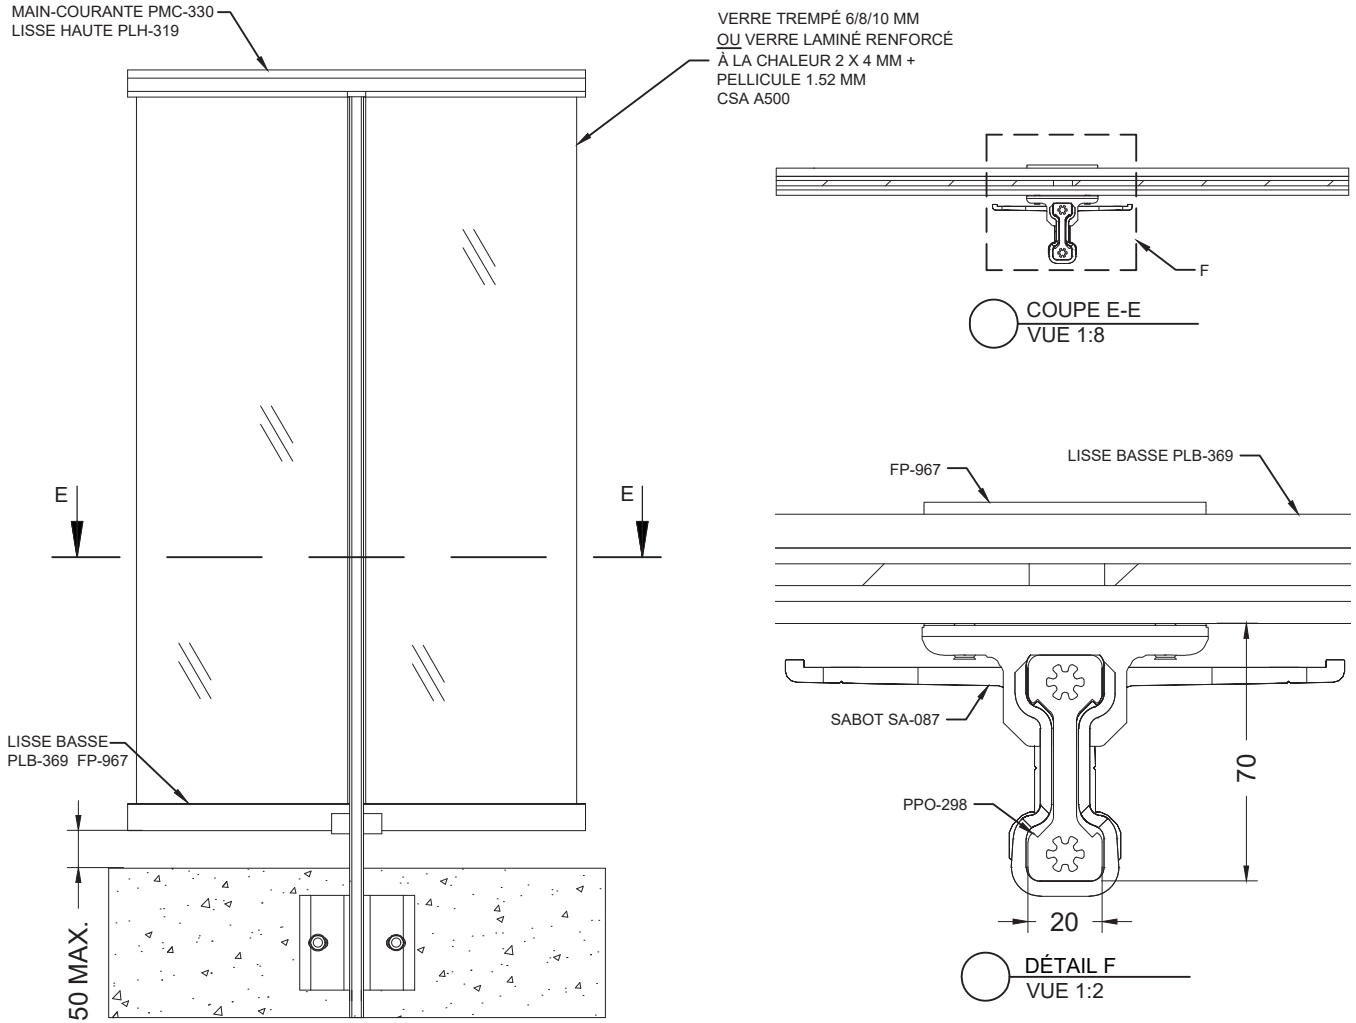

○ DÉTAIL A
VUE 1:2

○ DÉTAIL SA-087
VUE 1:2

CONFIGURATION VERRE EXTÉRIEUR

Modèle **Garde-corps BELLEVUE SA-087**

Échelle : 1:8

CONFIGURATION VERRE EXTÉRIEUR

CHOIX DE MAINS-COURANTES

Modèle **Garde-corps BELLEVUE SA-087**

Échelle : 1:10

○ DÉTAIL D
VUE 1:2

○ DÉTAIL SA-087
VUE 1:2

CONFIGURATION VERRE INTÉRIEUR

Modèle **Garde-corps BELLEVUE SA-087**

Échelle : 1:8

SECTION A

CONFIGURATION VERRE INTÉRIEUR

CHOIX DE MAINS-COURANTES

Échelle : 1:10

Modèle **Garde-corps Bellevue SA-087**