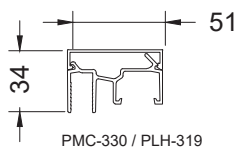

○ DÉTAIL A
VUE 1:2

○ DÉTAIL SA-087
VUE 1:2

CONFIGURATION VERRE EXTÉRIEUR

Modèle **Garde-corps BELLEVUE SA-087**

Échelle : 1:8

CONFIGURATION VERRE EXTÉRIEUR

CHOIX DE MAINS-COURANTES

Modèle **Garde-corps BELLEVUE SA-087**

Échelle : 1:10

○ DÉTAIL D
VUE 1:2

○ DÉTAIL SA-087
VUE 1:2

CONFIGURATION VERRE INTÉRIEUR

Modèle **Garde-corps BELLEVUE SA-087**

Échelle : 1:8

SECTION A

CONFIGURATION VERRE INTÉRIEUR

CHOIX DE MAINS-COURANTES

Échelle : 1:10

Modèle **Garde-corps Bellevue SA-087**