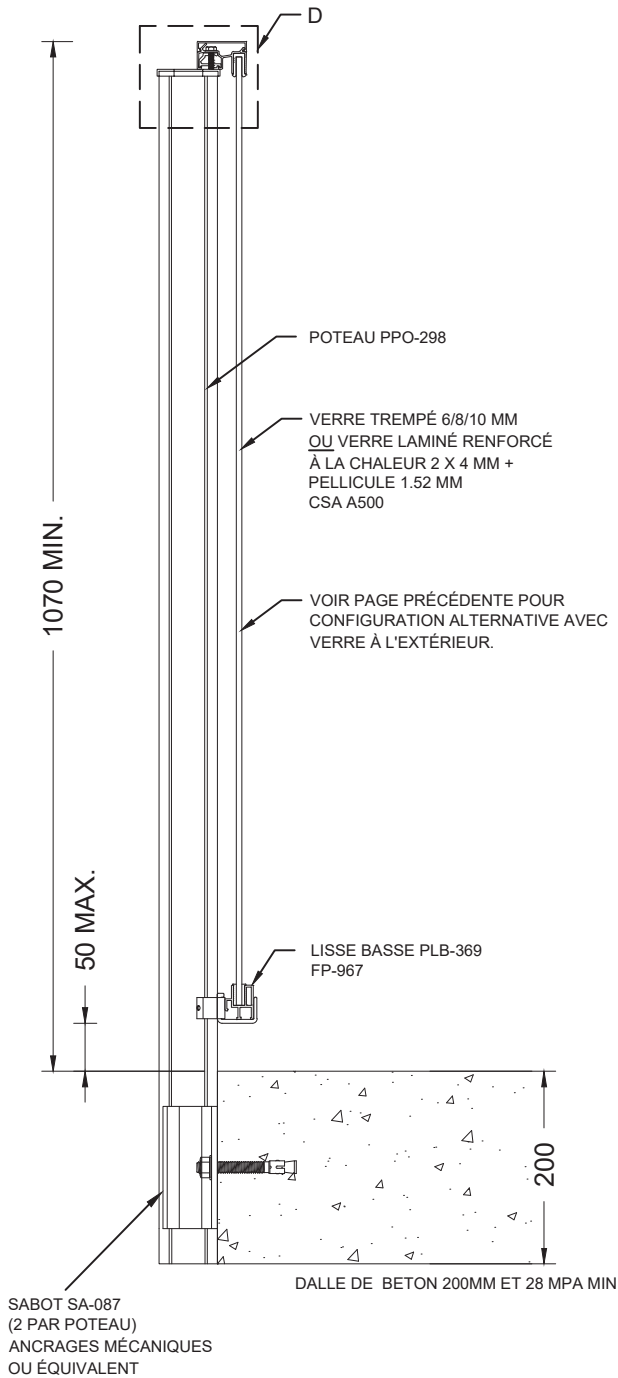

○ DÉTAIL A
VUE 1:2

○ DÉTAIL SA-087
VUE 1:2

CONFIGURATION VERRE EXTÉRIEUR

Modèle **Garde-corps BELLEVUE SA-087**

Échelle : 1:8

CONFIGURATION VERRE EXTÉRIEUR

CHOIX DE MAINS-COURANTES

Modèle **Garde-corps BELLEVUE SA-087**

Échelle : 1:10

○ DÉTAIL D
VUE 1:2

○ DÉTAIL SA-087
VUE 1:2

CONFIGURATION VERRE INTÉRIEUR

Modèle **Garde-corps BELLEVUE SA-087**

Échelle : 1:8

SECTION A

CONFIGURATION VERRE INTÉRIEUR

CHOIX DE MAINS-COURANTES

Échelle : 1:10

Modèle **Garde-corps Bellevue SA-087**