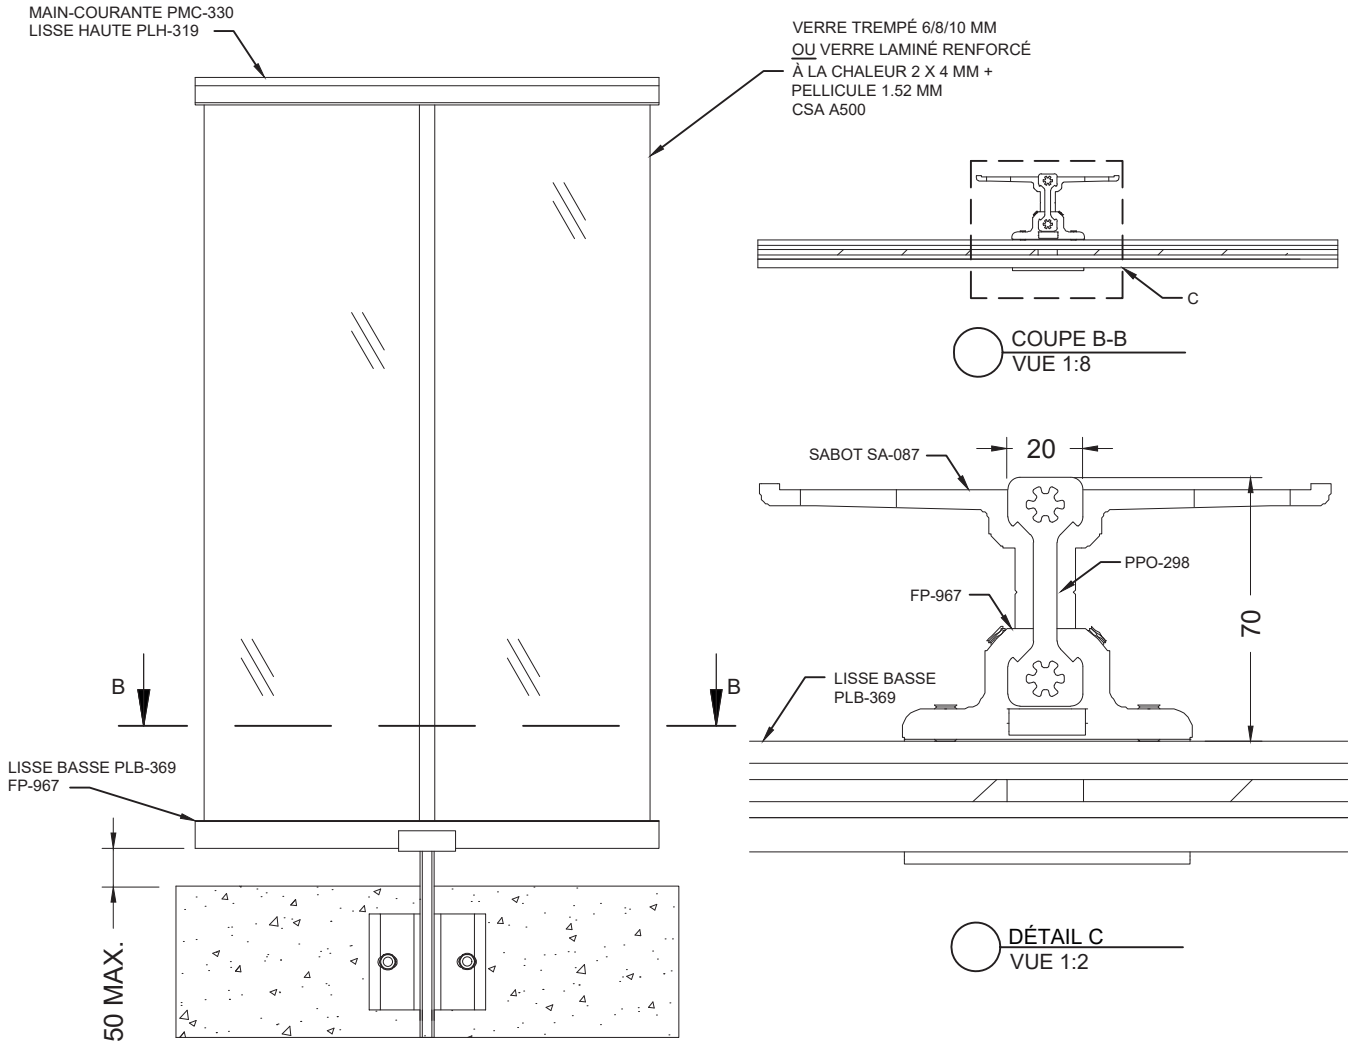

○ DÉTAIL A
VUE 1:2

○ DÉTAIL SA-087
VUE 1:2

CONFIGURATION VERRE EXTÉRIEUR

Modèle **Garde-corps BELLEVUE SA-087**

Échelle : 1:8

CONFIGURATION VERRE EXTÉRIEUR

CHOIX DE MAINS-COURANTES

Modèle **Garde-corps BELLEVUE SA-087**

Échelle : 1:10

○ DÉTAIL D
VUE 1:2

○ DÉTAIL SA-087
VUE 1:2

CONFIGURATION VERRE INTÉRIEUR

Modèle **Garde-corps BELLEVUE SA-087**

Échelle : 1:8

SECTION A

CONFIGURATION VERRE INTÉRIEUR

CHOIX DE MAINS-COURANTES

Échelle : 1:10

Modèle **Garde-corps Bellevue SA-087**