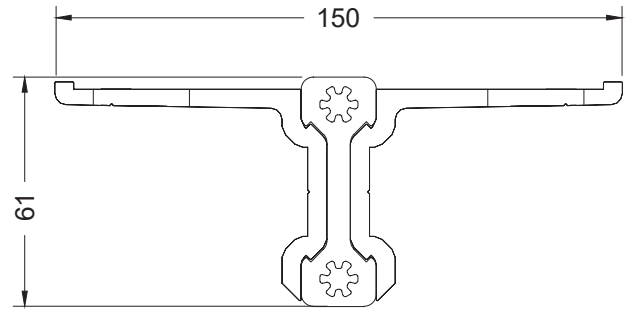

○ DÉTAIL A
VUE 1:2

○ DÉTAIL SA-087
VUE 1:2

CONFIGURATION VERRE EXTÉRIEUR

Modèle **Garde-corps BELLEVUE SA-087**

Échelle : 1:8

CONFIGURATION VERRE EXTÉRIEUR

CHOIX DE MAINS-COURANTES

Modèle **Garde-corps BELLEVUE SA-087**

Échelle : 1:10

○ DÉTAIL D
VUE 1:2

○ DÉTAIL SA-087
VUE 1:2

CONFIGURATION VERRE INTÉRIEUR

Modèle **Garde-corps BELLEVUE SA-087**

Échelle : 1:8

SECTION A

CONFIGURATION VERRE INTÉRIEUR

CHOIX DE MAINS-COURANTES

Échelle : 1:10

Modèle **Garde-corps Bellevue SA-087**