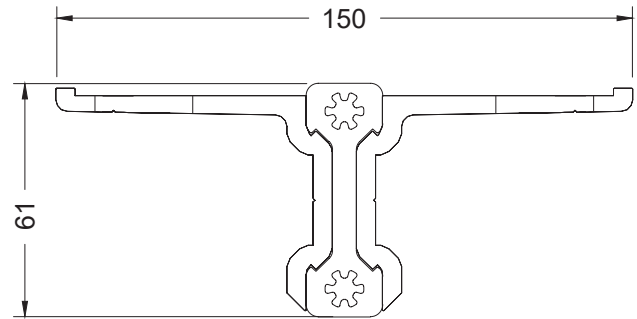

○ DÉTAIL A
VUE 1:2

○ DÉTAIL SA-087
VUE 1:2

CONFIGURATION VERRE EXTÉRIEUR

Modèle **Garde-corps BELLEVUE SA-087**

Échelle : 1:8

CONFIGURATION VERRE EXTÉRIEUR

CHOIX DE MAINS-COURANTES

Modèle **Garde-corps BELLEVUE SA-087**

Échelle : 1:10

○ DÉTAIL D
VUE 1:2

○ DÉTAIL SA-087
VUE 1:2

CONFIGURATION VERRE INTÉRIEUR

Modèle **Garde-corps BELLEVUE SA-087**

Échelle : 1:8

SECTION A

CONFIGURATION VERRE INTÉRIEUR

CHOIX DE MAINS-COURANTES

Échelle : 1:10

Modèle **Garde-corps Bellevue SA-087**