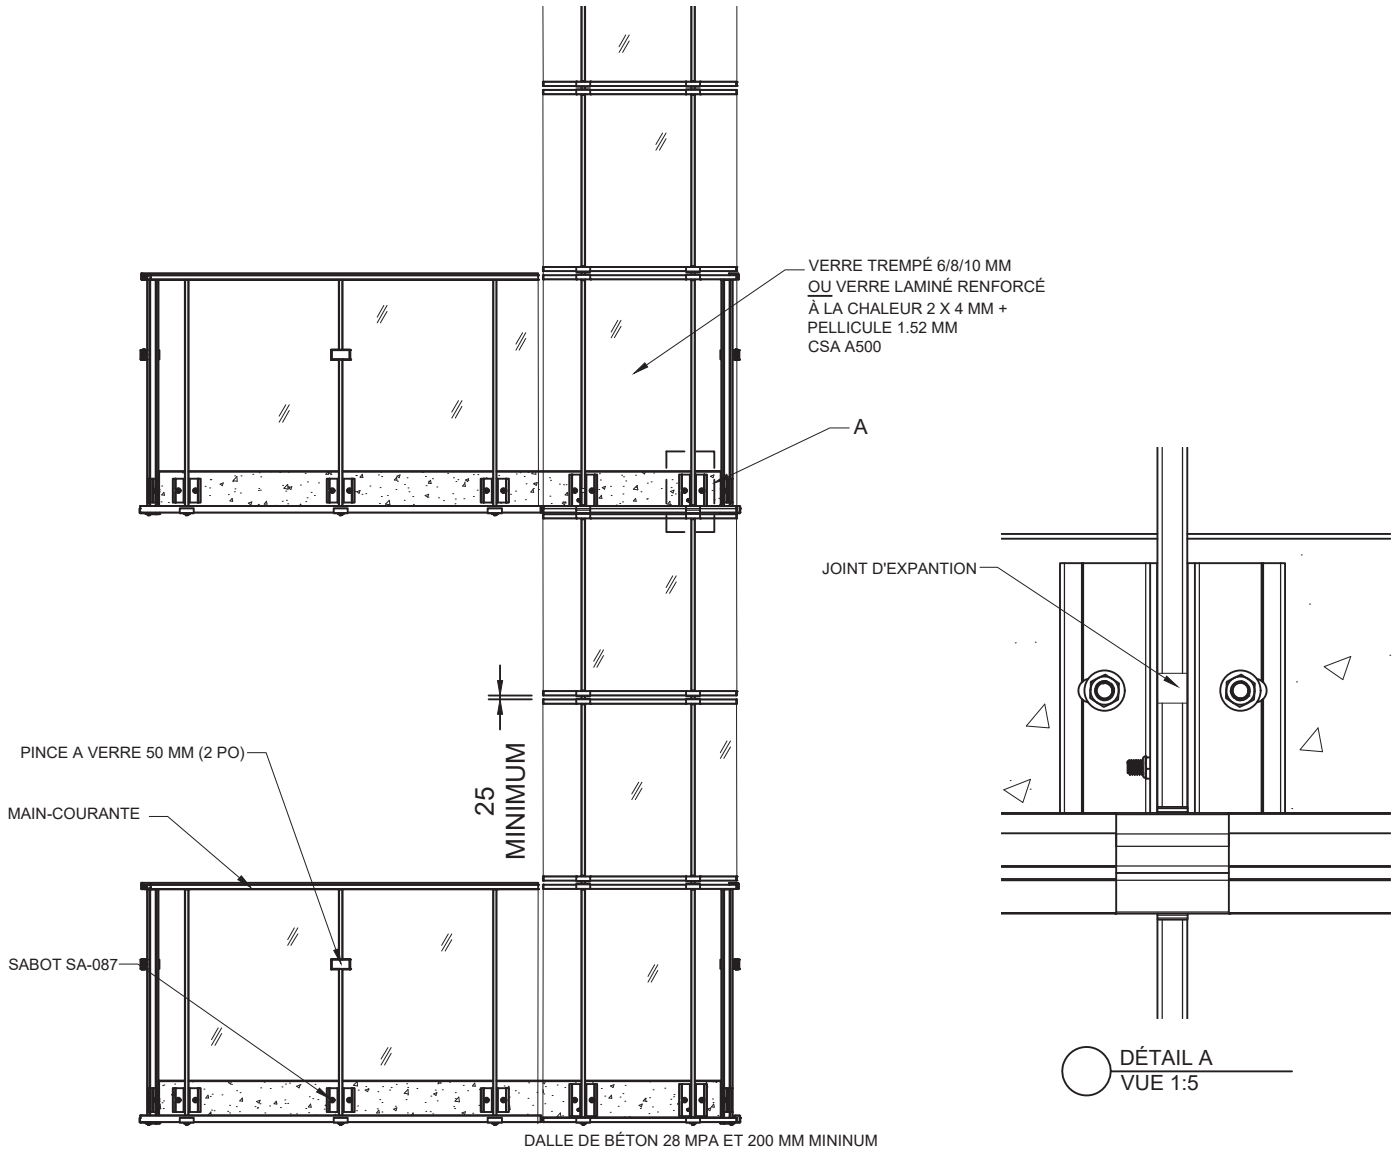

CONFIGURATION VERRE EXTÉRIEUR

Échelle : 1:16

Modèle **Garde-corps BELLEVUE DALLE À DALLE**

CONFIGURATION VERRE EXTÉRIEUR

CHOIX DE MAINS-COURANTES

Échelle : 1:40

Modèle **Garde-corps BELLEVUE DALLE À DALLE**