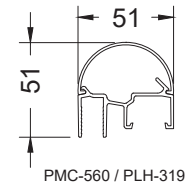

CONFIGURATION VERRE EXTÉRIEUR

Échelle : 1:16

Modèle **Garde-corps BELLEVUE DALLE À DALLE**

CONFIGURATION VERRE EXTÉRIEUR

CHOIX DE MAINS-COURANTES

Échelle : 1:40

Modèle **Garde-corps BELLEVUE DALLE À DALLE**