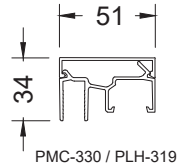

CONFIGURATION VERRE EXTÉRIEUR

Échelle : 1:16

Modèle **Garde-corps BELLEVUE DALLE À DALLE**

CONFIGURATION VERRE EXTÉRIEUR

CHOIX DE MAINS-COURANTES

Échelle : 1:40

Modèle **Garde-corps BELLEVUE DALLE À DALLE**