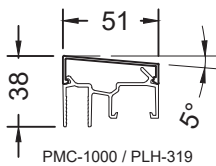

CONFIGURATION VERRE EXTÉRIEUR

Échelle : 1:16

Modèle **Garde-corps BELLEVUE DALLE À DALLE**

CONFIGURATION VERRE EXTÉRIEUR

CHOIX DE MAINS-COURANTES

Échelle : 1:40

Modèle **Garde-corps BELLEVUE DALLE À DALLE**